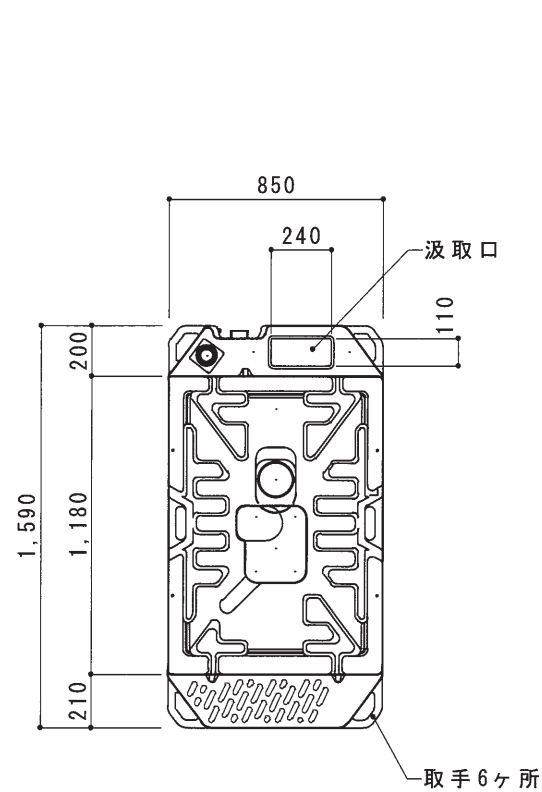

平面図 S=1/30

A 立面図 S=1/30

D 立面図 S=1/30

C 立面図 S=1/30

G X タンク 平面図 S=1/30

断面図 S=1/30

● GX-WCP (簡易水洗) 快適仕様

ルーフ	ポリエチレン製	ダブルウォール (中空) 成形品
サイドパネル	ポリエチレン製	ダブルウォール (中空) 成形品 t=30mm
バックパネル	ポリエチレン製	ダブルウォール (中空) 成形品 t=30mm ガラリ付
フロントパネル	ポリエチレン製	ダブルウォール (中空) 成形品 t=40mm
ドア (両面デザイン)	ポリエチレン製	ダブルウォール (中空) 成形品 t=30mm 自閉装置付 (左右開き可能・両面使用可能)
床・土台	ポリエチレン製	ダブルウォール (中空) 成形品 t=60mm
ヒノレット 衛生器具	樹脂製洋風簡易水洗大便器	RS-C200
洗浄水槽	ポリエチレン製	水タンク FTW-60 (約60L)
洗浄ポンプ	足踏み式ポンプ	HS-300
組立ボルト	ステンレス製	M8ボルトナット
附属品	多機能棚 (脱着式)、GX-Gロック、コートフック×2 ワンタッチペーパーホルダー、LEDセンサーライト シートクリーナー、ピクトサイン	
便槽	ポリエチレン製 GXタンク	