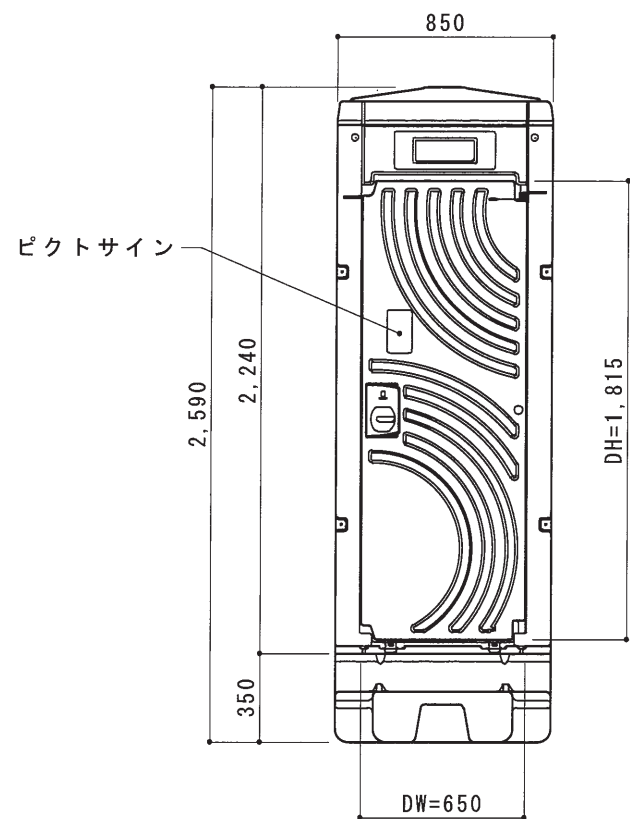

平面図 S=1/30

A 立面図 S=1/30

D 立面図 S=1/30

C 立面図 S=1/30

G X タンク 平面図 S=1/30

断面図 S=1/30

● GX-WCP (簡易水洗) 快適仕様

ルーフ	ポリエチレン製	ダブルウォール (中空) 成形品
サイドパネル	ポリエチレン製	ダブルウォール (中空) 成形品 t=30mm
バックパネル	ポリエチレン製	ダブルウォール (中空) 成形品 t=30mm ガラリ付
フロントパネル	ポリエチレン製	ダブルウォール (中空) 成形品 t=40mm
ドア (両面デザイン)	ポリエチレン製	ダブルウォール (中空) 成形品 t=30mm 自閉装置付 (左右開き可能・両面使用可能)
床・土台	ポリエチレン製	ダブルウォール (中空) 成形品 t=60mm
ヒノレット 衛生器具	樹脂製洋風簡易水洗大便器	RS-C200
洗浄水槽	ポリエチレン製	水タンク FTW-60 (約60L)
洗浄ポンプ	足踏み式ポンプ	HS-300
組立ボルト	ステンレス製	M8ボルトナット
附属品	多機能棚 (脱着式)、GX-Gロック、コートフック×2 ワンタッチペーパーホルダー、LEDセンサーライト シートクリーナー、ピクトサイン	
便槽	ポリエチレン製 GXタンク	