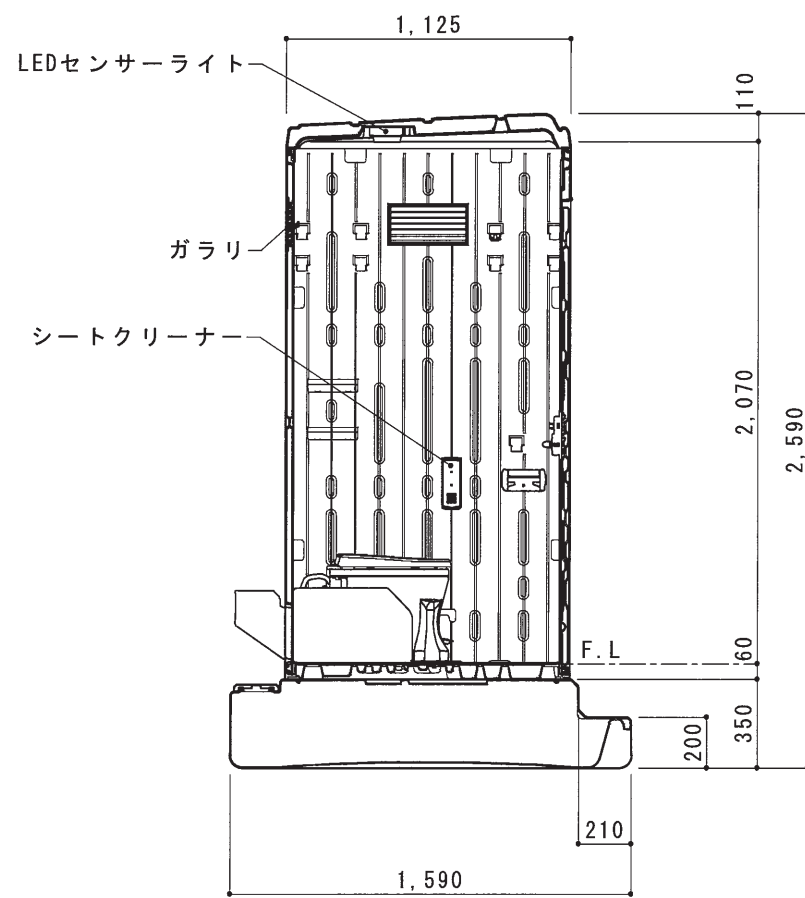

平面図 S=1/30

A 立面図 S=1/30

D 立面図 S=1/30

C 立面図 S=1/30

G X タンク 平面図 S=1/30

断面図 S=1/30

● GX-WCP (簡易水洗) 快適仕様

ルーフ	ポリエチレン製	ダブルウォール (中空) 成形品
サイドパネル	ポリエチレン製	ダブルウォール (中空) 成形品 t=30mm
バックパネル	ポリエチレン製	ダブルウォール (中空) 成形品 t=30mm ガラリ付
フロントパネル	ポリエチレン製	ダブルウォール (中空) 成形品 t=40mm
ドア (両面デザイン)	ポリエチレン製	ダブルウォール (中空) 成形品 t=30mm 自閉装置付 (左右開き可能・両面使用可能)
床・土台	ポリエチレン製	ダブルウォール (中空) 成形品 t=60mm
ヒノレット 衛生器具	樹脂製洋風簡易水洗大便器	RS-C200
洗浄水槽	ポリエチレン製	水タンク FTW-60 (約60L)
洗浄ポンプ	足踏み式ポンプ	HS-300
組立ボルト	ステンレス製	M8ボルトナット
附属品	多機能棚 (脱着式)、GX-Gロック、コートフック×2 ワンタッチペーパーホルダー、LEDセンサーライト シートクリーナー、ピクトサイン	
便槽	ポリエチレン製 GXタンク	