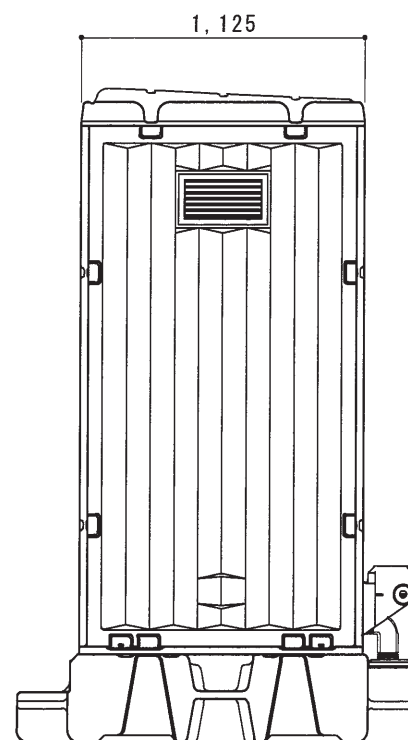

平面図 S=1/30

A 立面図 S=1/30

D 立面図 S=1/30

C 立面図 S=1/30

G X タンク 平面図 S=1/30

断面図 S=1/30

● GX-WCP (簡易水洗) 快適仕様

ルーフ	ポリエチレン製	ダブルウォール (中空) 成形品
サイドパネル	ポリエチレン製	ダブルウォール (中空) 成形品 t=30mm
バックパネル	ポリエチレン製	ダブルウォール (中空) 成形品 t=30mm ガラリ付
フロントパネル	ポリエチレン製	ダブルウォール (中空) 成形品 t=40mm
ドア (両面デザイン)	ポリエチレン製	ダブルウォール (中空) 成形品 t=30mm 自閉装置付 (左右開き可能・両面使用可能)
床・土台	ポリエチレン製	ダブルウォール (中空) 成形品 t=60mm
ヒノレット 衛生器具	樹脂製洋風簡易水洗大便器	RS-C200
洗浄水槽	ポリエチレン製	水タンク FTW-60 (約60L)
洗浄ポンプ	足踏み式ポンプ	HS-300
組立ボルト	ステンレス製	M8ボルトナット
附属品	多機能棚 (脱着式)、GX-Gロック、コートフック×2 ワンタッチペーパーホルダー、LEDセンサーライト シートクリーナー、ピクトサイン	
便槽	ポリエチレン製 GXタンク	