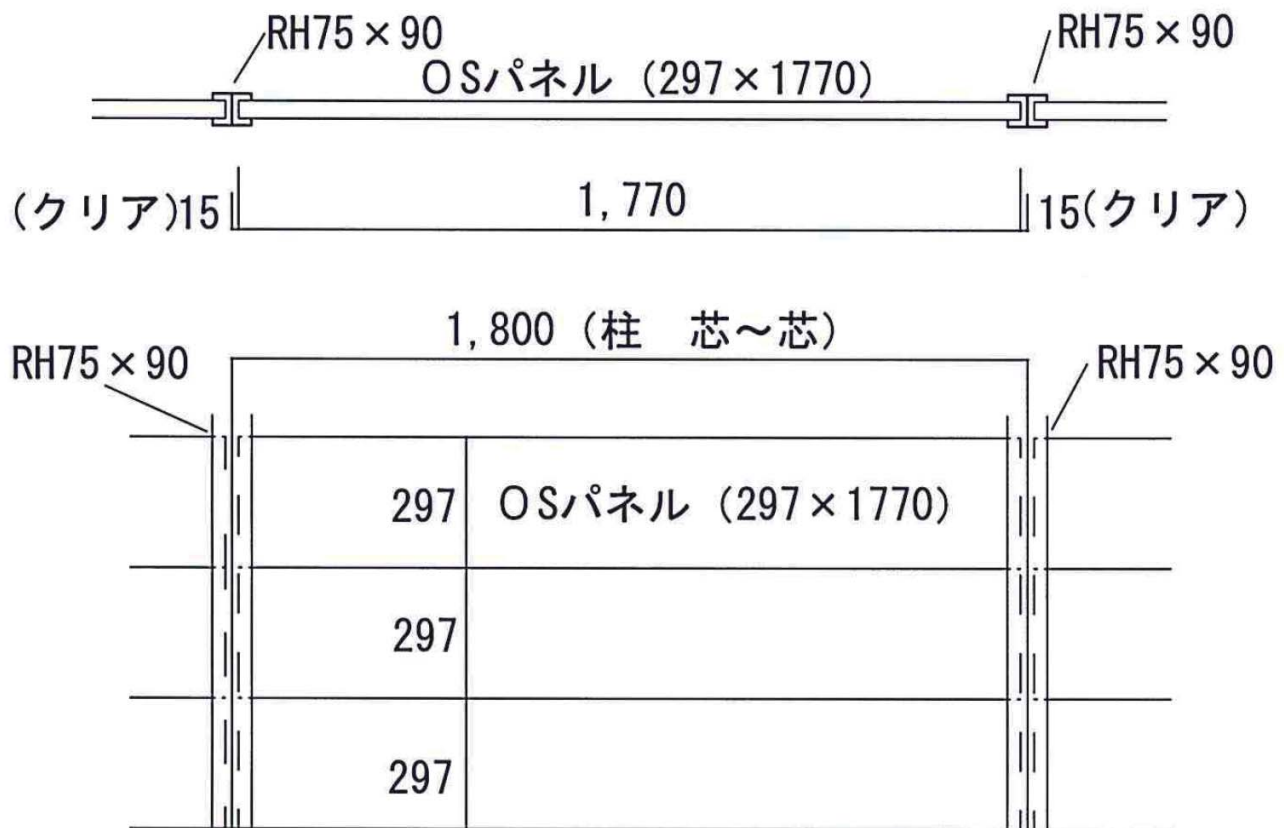

OSパネル

納まり図 (参考)

(モジュール 1,800 の場合)

中国地方を地盤とする「軽量鉄骨建物、組立プレハブ、ユニットハウス、足場」のリース・販売会社

株式会社 **ユニティハウス**

〒730-0844 広島市中区舟入幸町 23-7

TEL:082-296-5900

FAX:082-296-5959