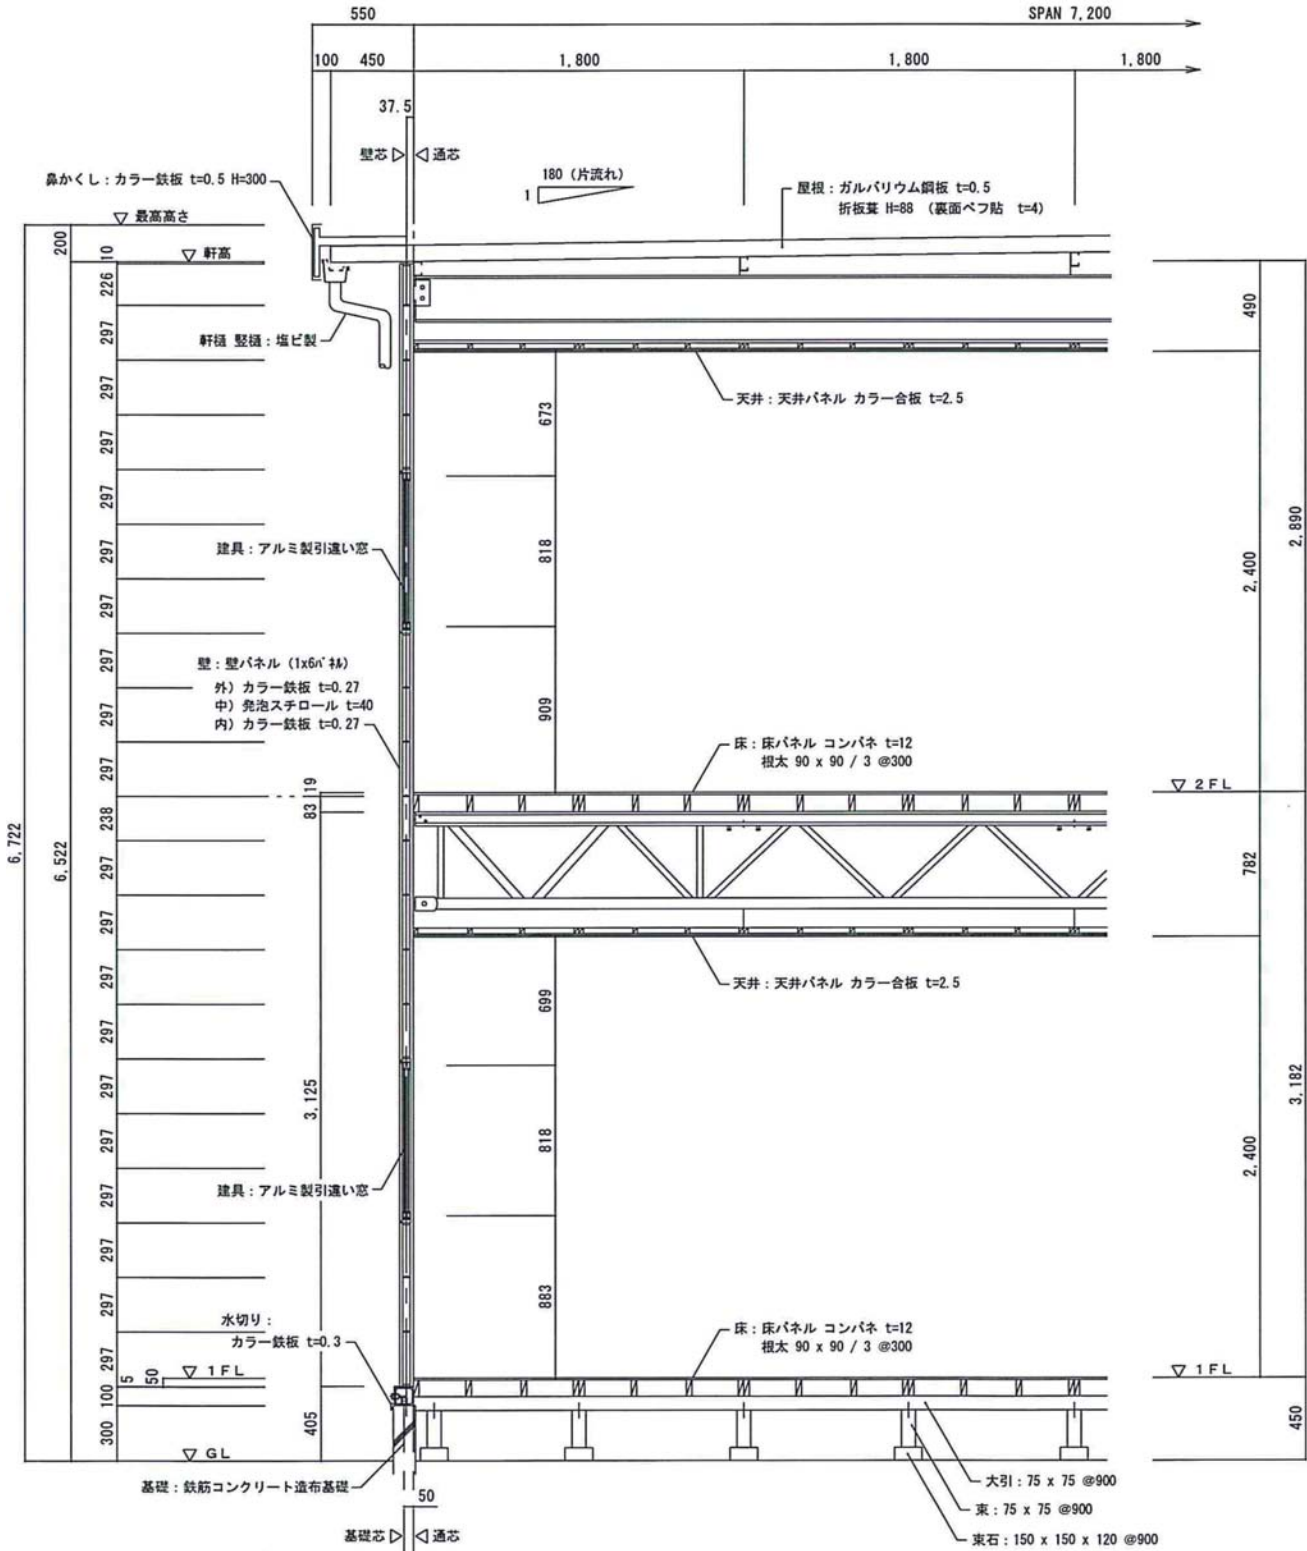

OSパネル

標準矩計図 (参考)

中国地方を地盤とする「軽量鉄骨建物、組立プレハブ、ユニットハウス、足場」のリース・販売会社

株式会社 **ユニティハウス**

〒730-0844 広島市中区舟入幸町 23-7
 TEL:082-296-5900
 FAX:082-296-5959
 WEB:<https://www.unityhouse.co.jp>

OSパネル

標準矩計図 (参考)

中国地方を地盤とする「軽量鉄骨建物、組立プレハブ、ユニットハウス、足場」のリース・販売会社