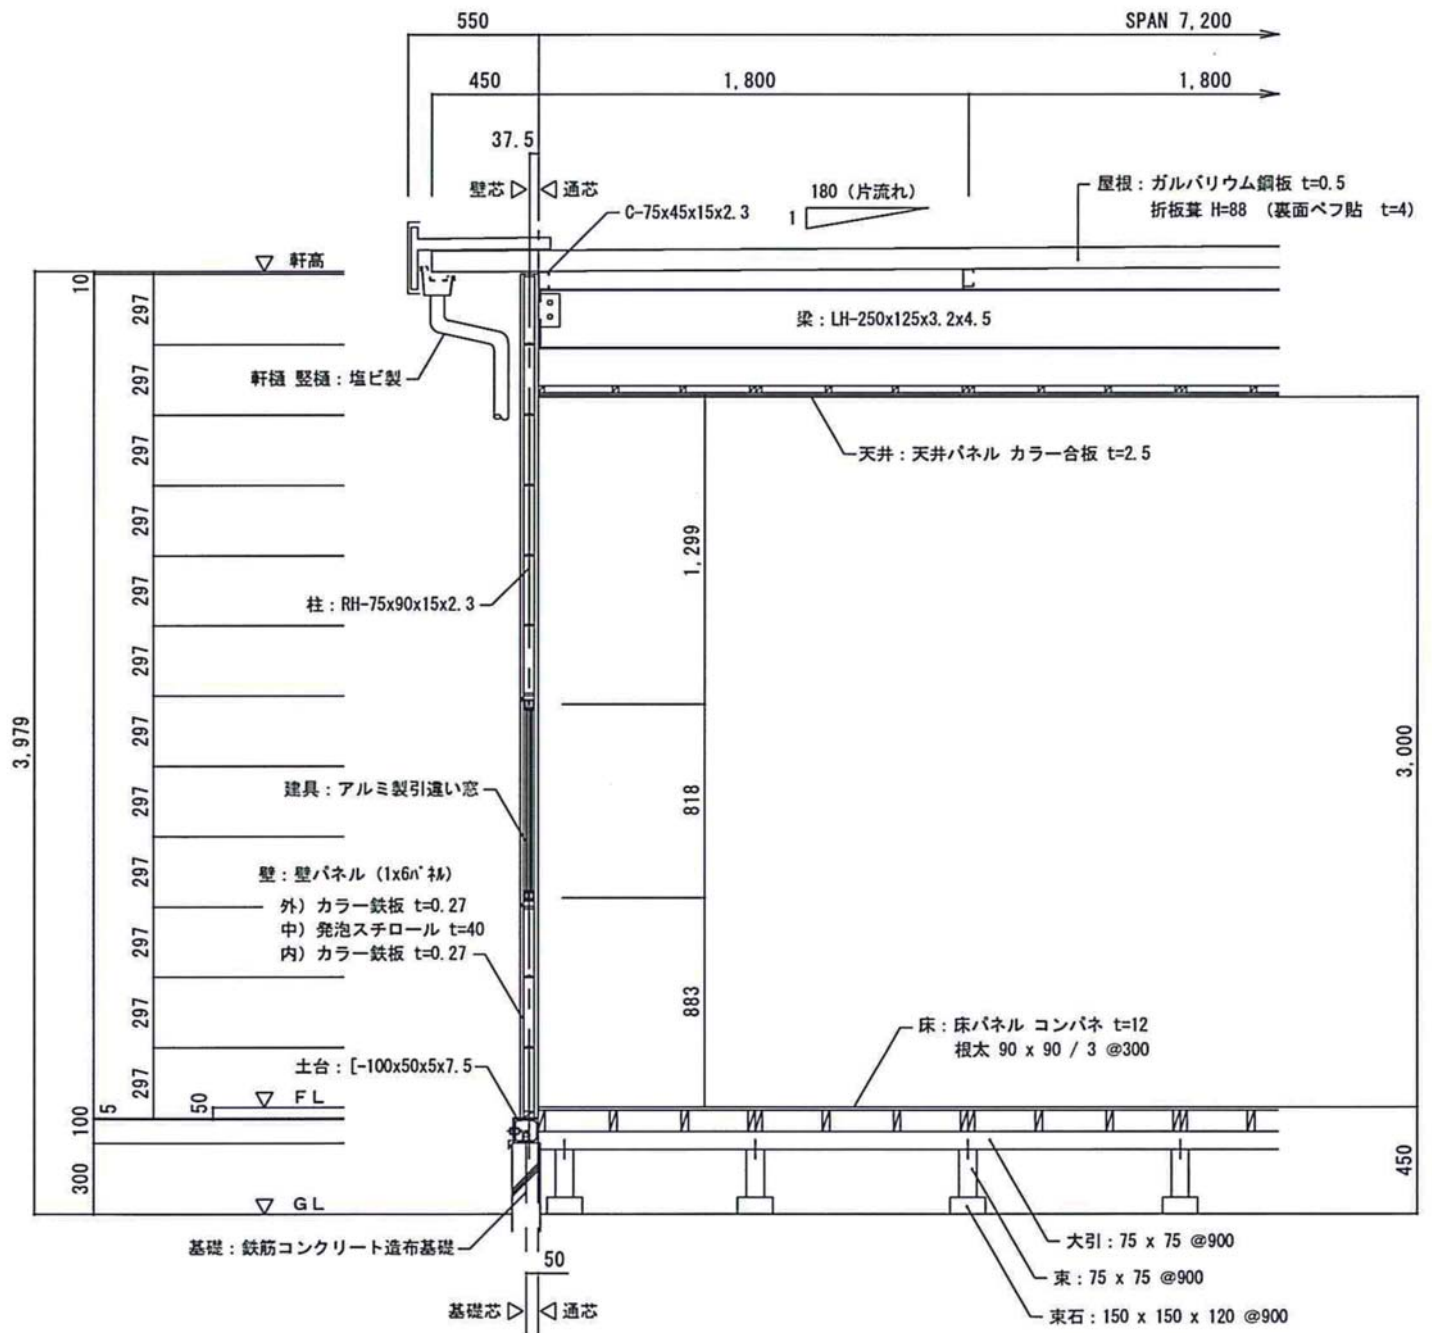

OSパネル

標準矩計図 (参考)

中国地方を地盤とする「軽量鉄骨建物、組立プレハブ、ユニットハウス、足場」のリース・販売会社

株式会社 **ユニティハウス**

〒730-0844 広島市中区舟入幸町 23-7

TEL:082-296-5900

FAX:082-296-5959

WEB:<https://www.unityhouse.co.jp>