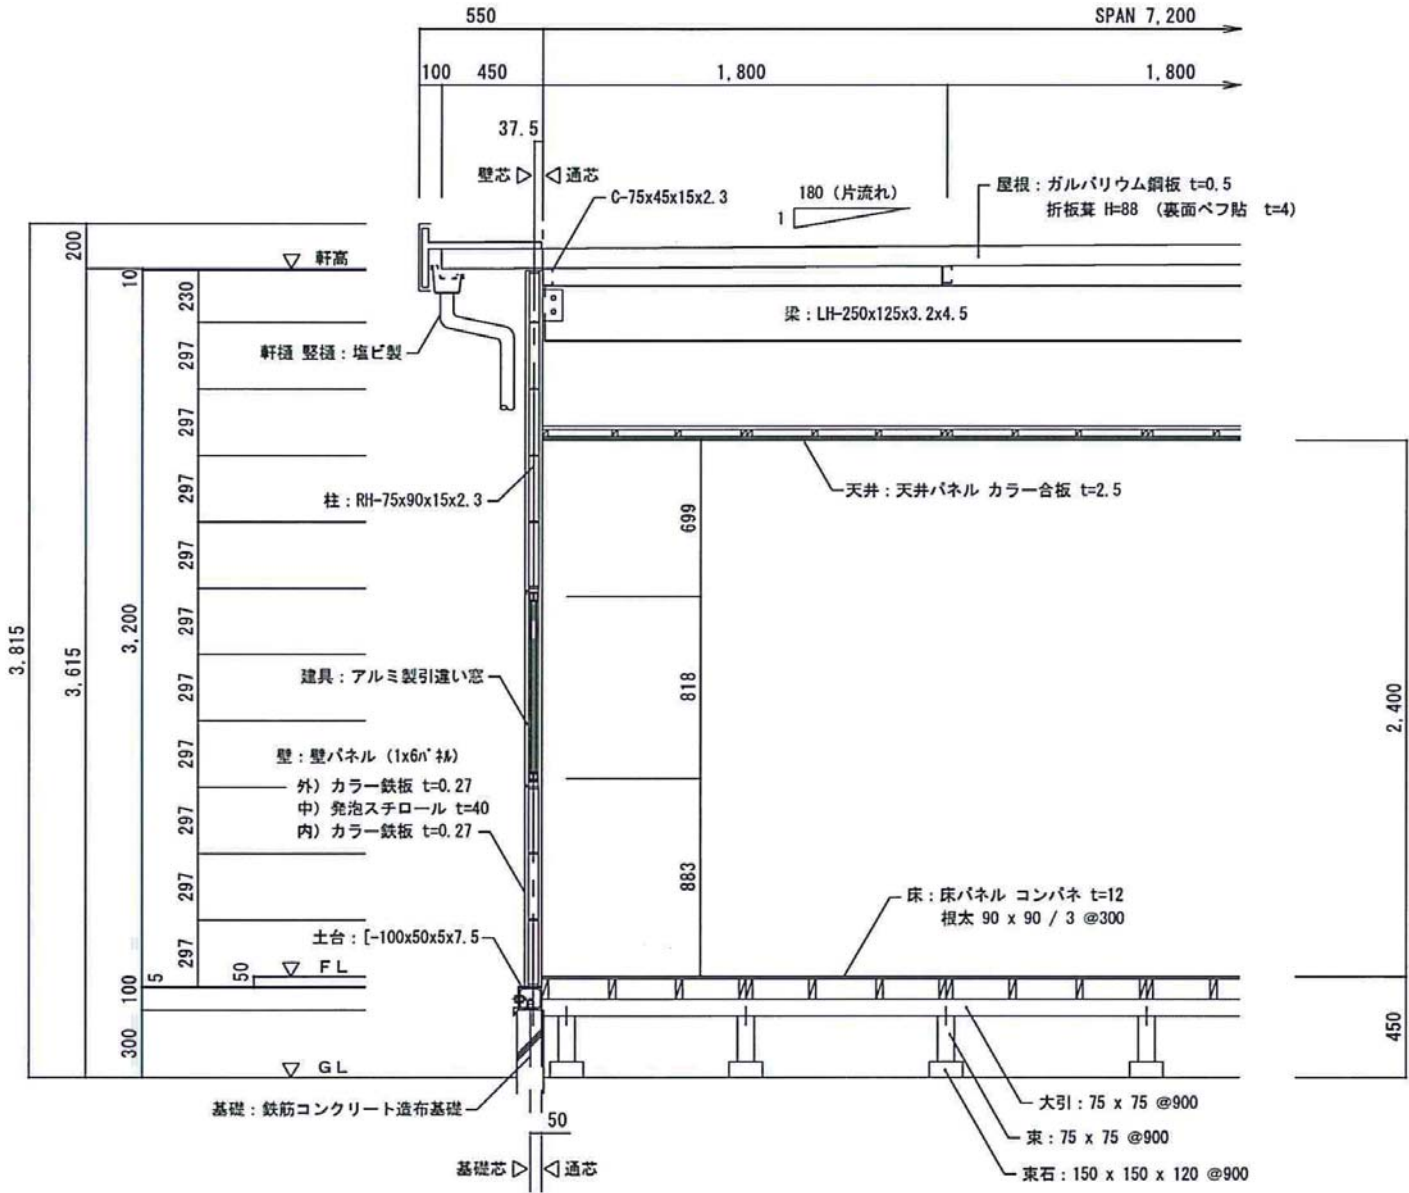

OSパネル

標準矩計図 (参考)

中国地方を地盤とする「軽量鉄骨建物、組立プレハブ、ユニットハウス、足場」のリース・販売会社

株式会社 **ユニティハウス**

〒730-0844 広島市中区舟入幸町 23-7
 TEL:082-296-5900
 FAX:082-296-5959
 WEB:<https://www.unityhouse.co.jp>

OSパネル

標準矩計図 (参考)

中国地方を地盤とする「軽量鉄骨建物、組立プレハブ、ユニットハウス、足場」のリース・販売会社